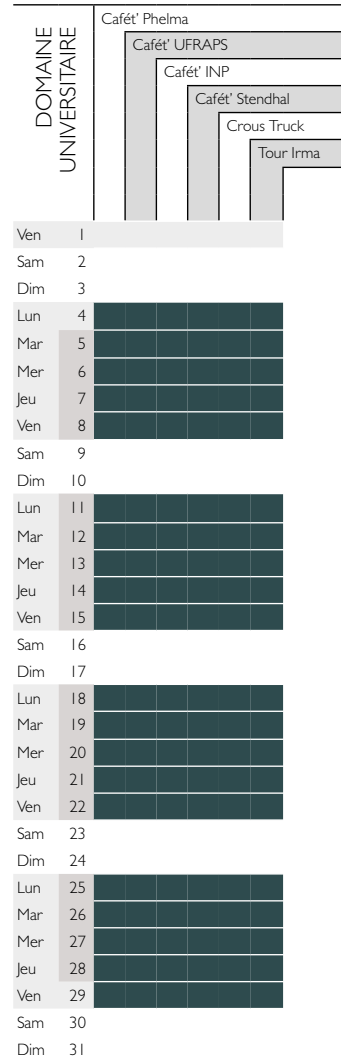

MARS

Ouvert le midi et le soir

Ouvert le midi et fermé le soir

Grenoble DU

Grenoble DU

Grenoble DU

Grenoble Centre

Grenoble Centre