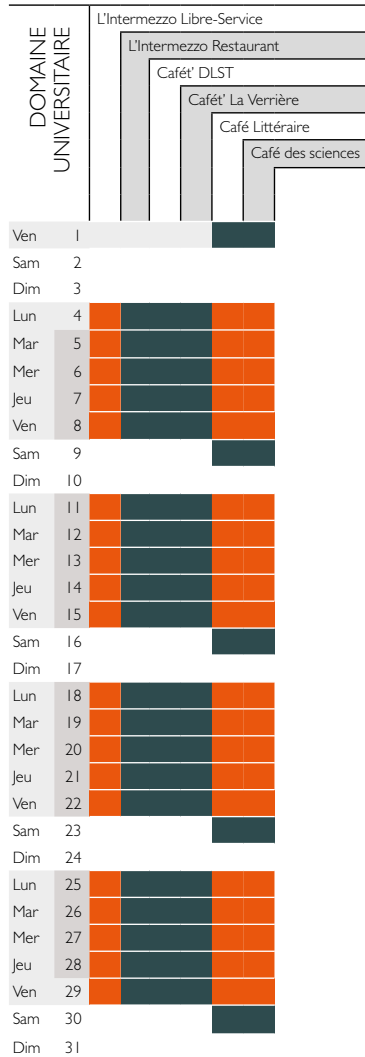

MARS

Ouvert le midi et le soir

Ouvert le midi et fermé le soir

Grenoble DU

Grenoble DU

Grenoble DU

Grenoble Centre

Grenoble Centre