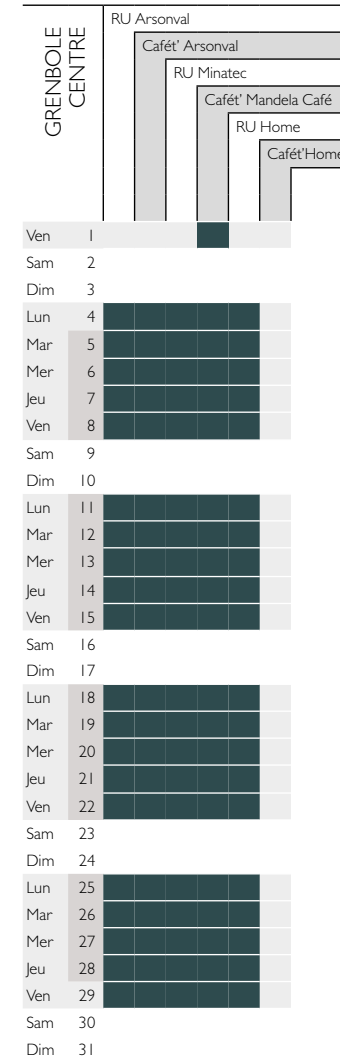

MARS

Ouvert le midi et le soir

Ouvert le midi et fermé le soir

Grenoble DU

Grenoble DU

Grenoble DU

Grenoble Centre

Grenoble Centre