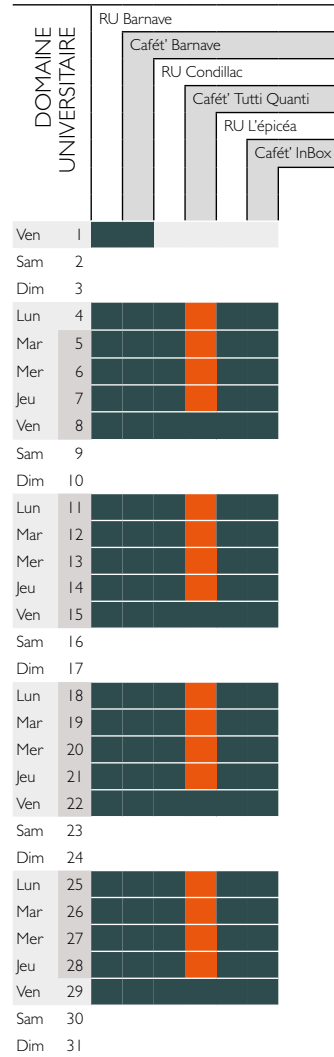

MARS

Ouvert le midi et le soir

Ouvert le midi et fermé le soir

Grenoble DU

Grenoble DU

Grenoble DU

Grenoble Centre

Grenoble Centre