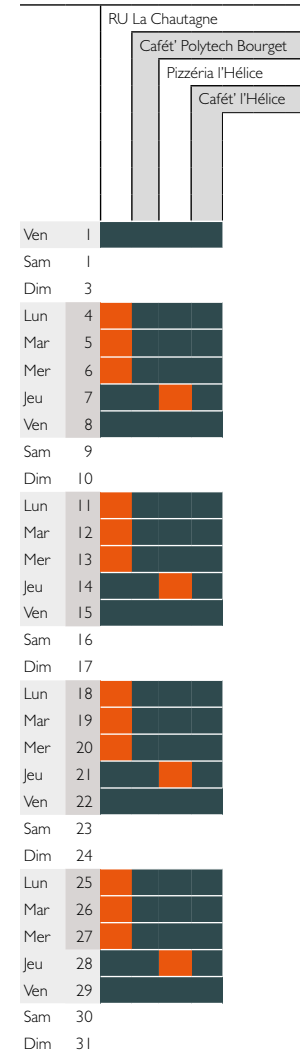

## MARS

■ Ouvert le midi et le soir  
■ Ouvert le midi et fermé le soir

### Anncéy

### Le Bourget du Lac