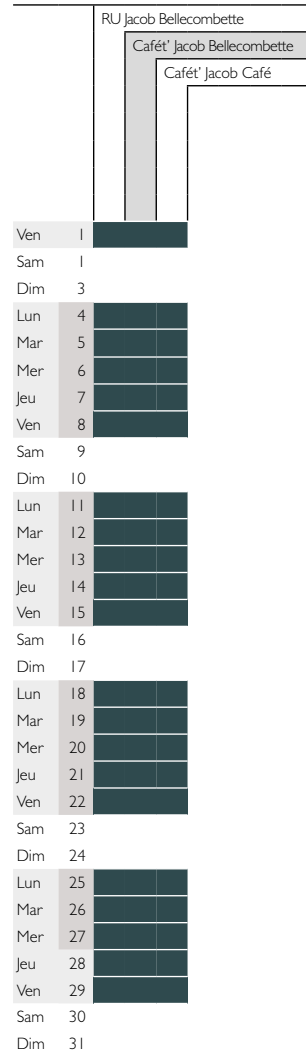

## MARS

■ Ouvert le midi et le soir  
■ Ouvert le midi et fermé le soir

### Anncéy

### Le Bourget du Lac