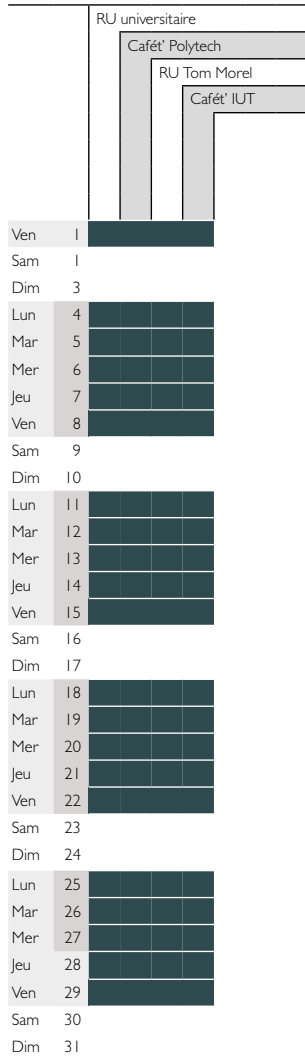

## MARS

■ Ouvert le midi et le soir  
■ Ouvert le midi et fermé le soir

### Anncéy

### Le Bourget du Lac