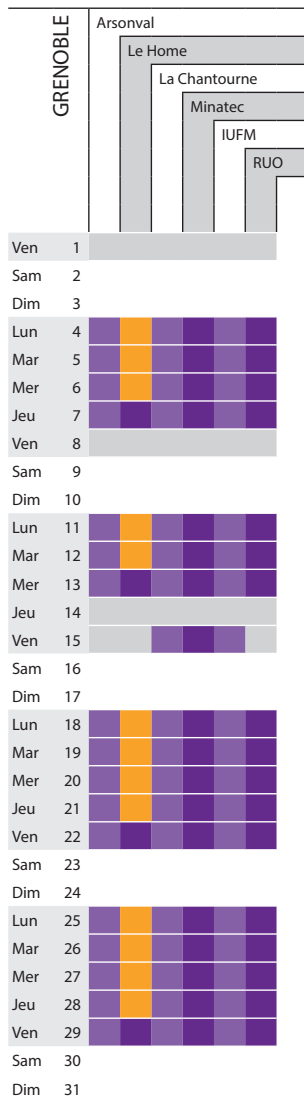

# CALENDRIER D'OUVERTURE des RESTAURANTS UNIVERSITAIRES

2014

2015

www.crous-grenoble.fr

## MAI

Ouvert le midi et le soir

Ouvert le midi et fermé le soir

### Grenoble

### Le Bourget du Lac