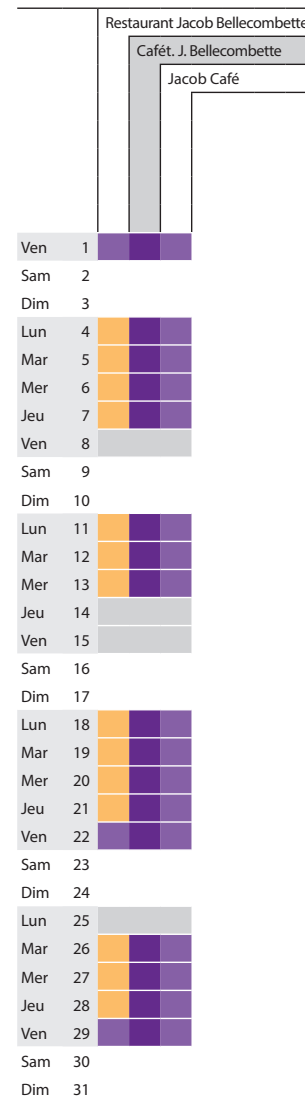

CALENDRIER D'OUVERTURE des RESTAURANTS UNIVERSITAIRES

2014

2015

www.crous-grenoble.fr

MAI

Ouvert le midi et le soir

Ouvert le midi et fermé le soir

Grenoble

Annecy

Chambéry

Le Bourget du Lac

Valence