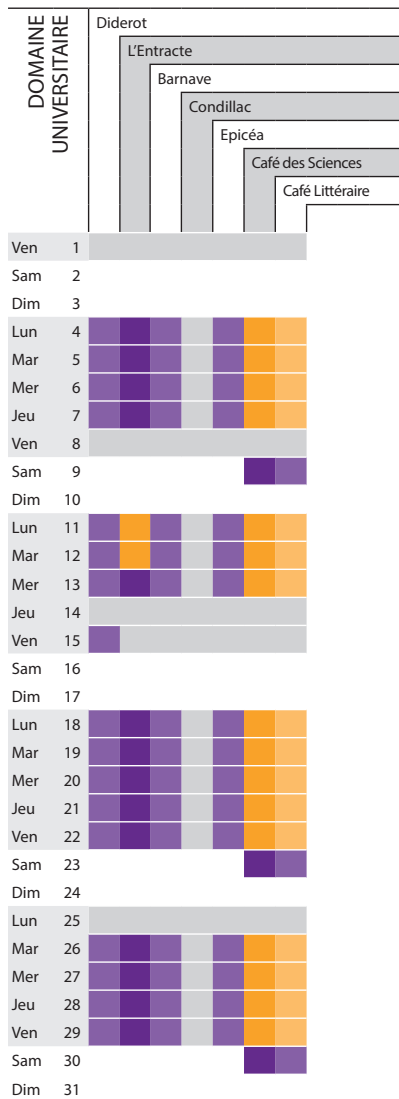

# CALENDRIER D'OUVERTURE des RESTAURANTS UNIVERSITAIRES

2014

2015

www.crous-grenoble.fr

## MAI

Ouvert le midi et le soir

Ouvert le midi et fermé le soir

### Grenoble

### Le Bourget du Lac