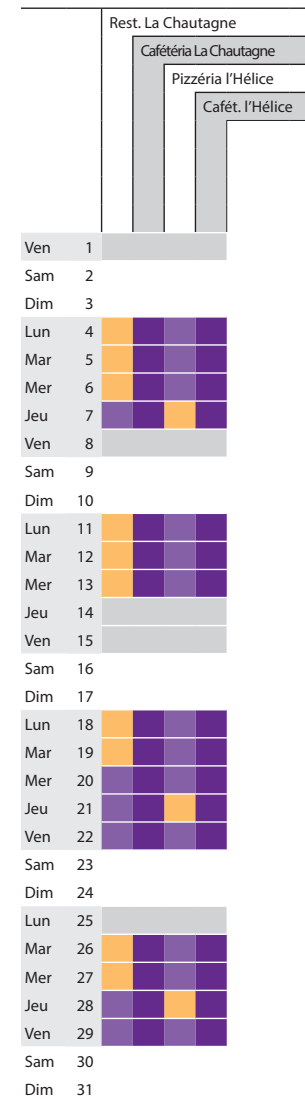

Le Bourget du Lac