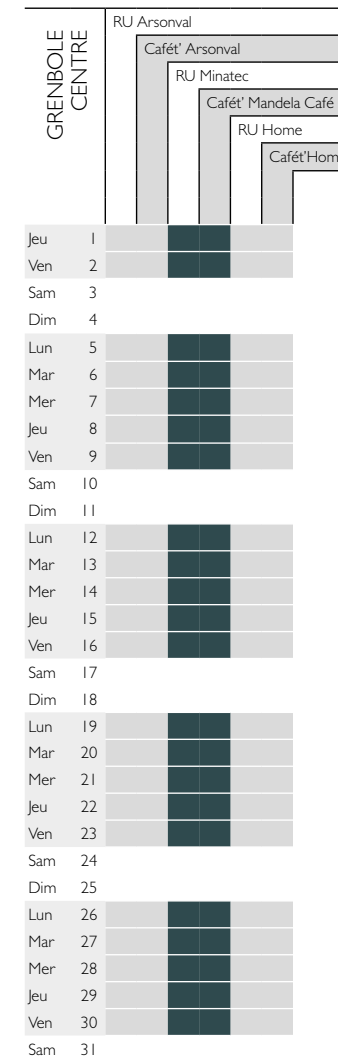

MARS

Ouvert le midi et le soir
 Ouvert le midi et fermé le soir

Grenoble DU

Grenoble DU

Grenoble DU

Grenoble Centre

Grenoble Centre