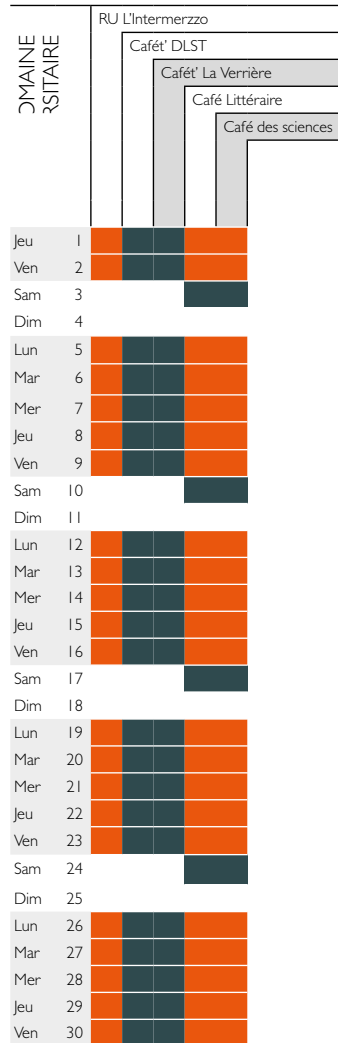

MARS

Ouvert le midi et le soir
 Ouvert le midi et fermé le soir

Grenoble DU

Grenoble DU

Grenoble DU

Grenoble Centre

Grenoble Centre