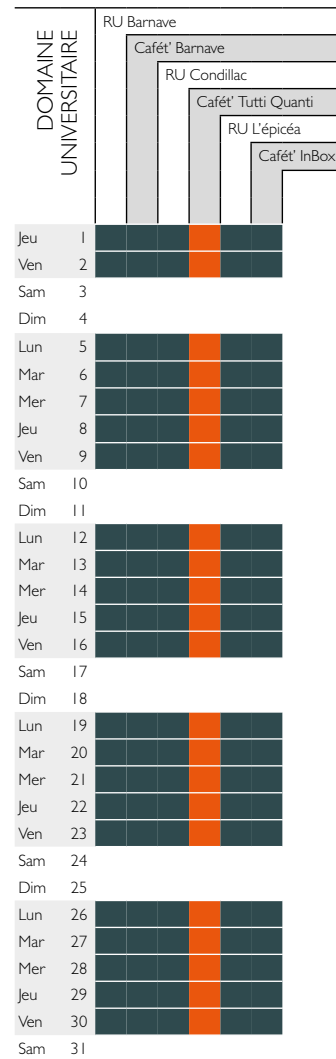

MARS

Ouvert le midi et le soir
 Ouvert le midi et fermé le soir

Grenoble DU

Grenoble DU

Grenoble DU

Grenoble Centre

Grenoble Centre