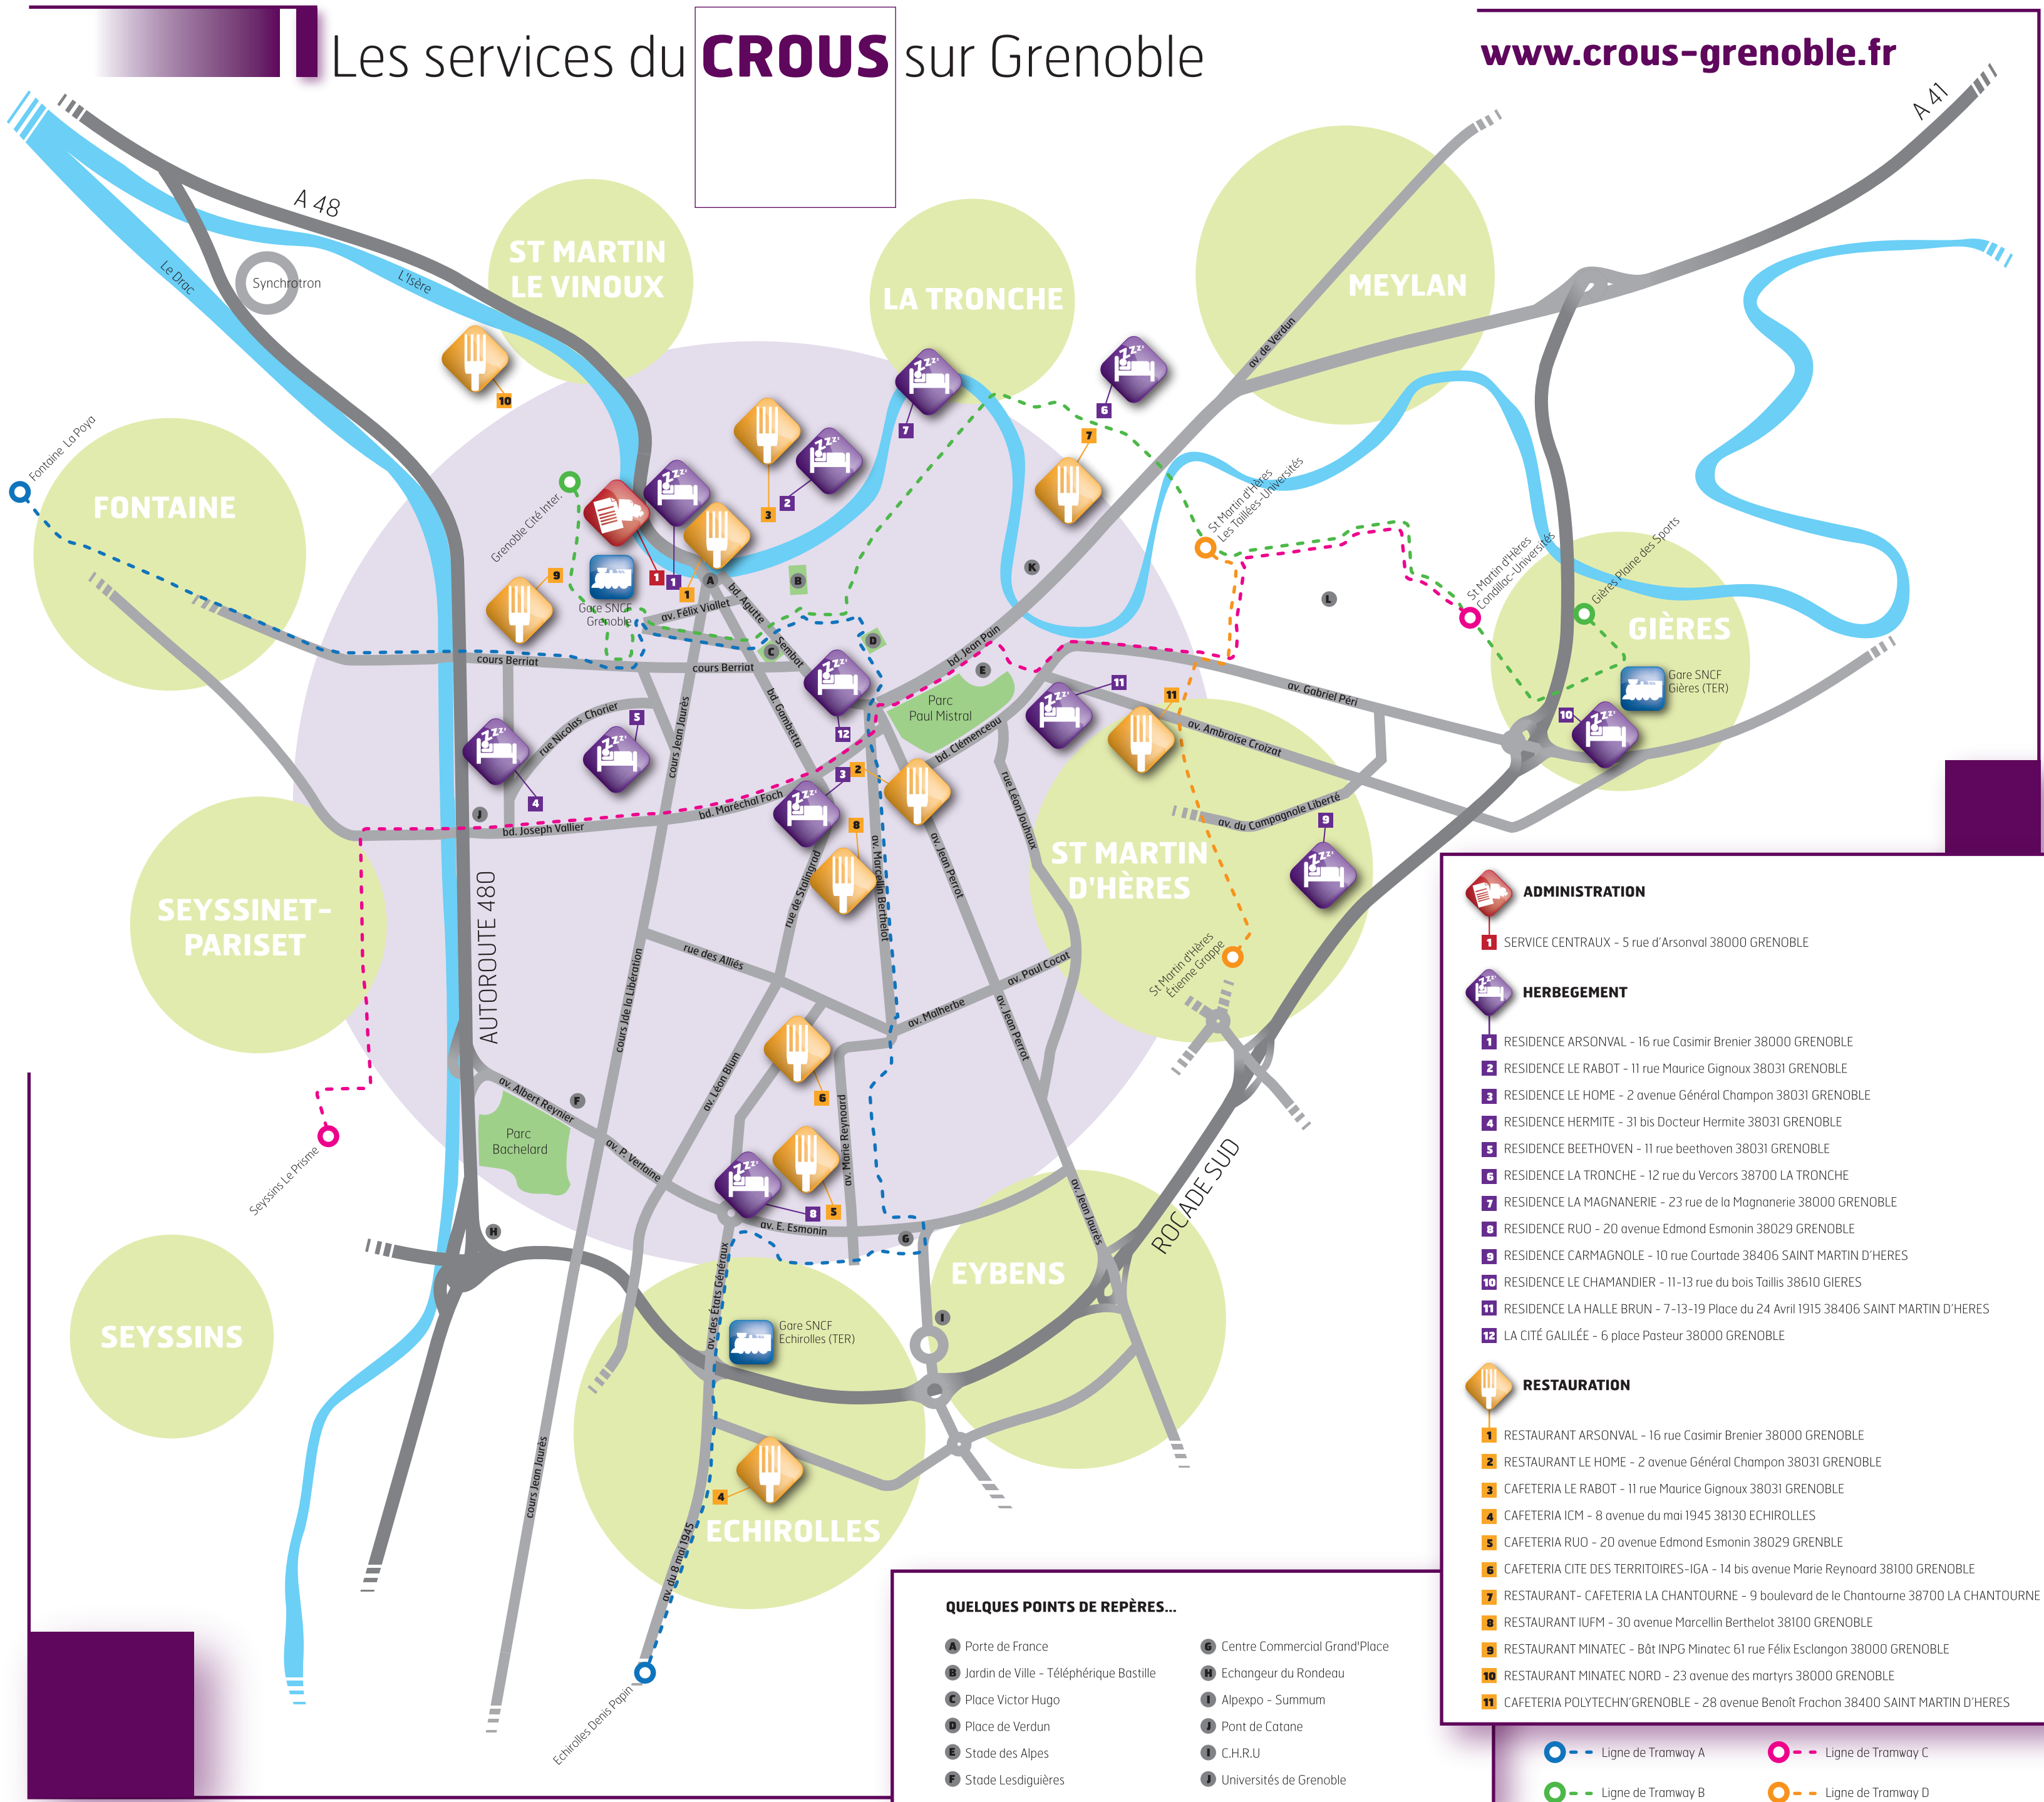

### QUELQUES POINTS DE REPÈRES...

- A** Porte de France
- B** Jardin de Ville - Téléphérique Bastille
- C** Place Victor Hugo
- D** Place de Verdun
- E** Stade des Alpes
- F** Stade Lesdiguières
- G** Centre Commercial Grand'Place
- H** Echangeur du Rondeau
- I** Alpexpo - Summum
- J** Pont de Catane
- K** C.H.R.U
- L** Universités de Grenoble

### HERBEGEMENT

- 1** RESIDENCE ARSONVAL - 16 rue Casimir Brenier 38000 GRENOBLE
- 2** RESIDENCE LE RABOT - 11 rue Maurice Gignoux 38031 GRENOBLE
- 3** RESIDENCE LE HOME - 2 avenue Général Champon 38031 GRENOBLE
- 4** RESIDENCE HERMITE - 31 bis Docteur Hermite 38031 GRENOBLE
- 5** RESIDENCE BEETHOVEN - 11 rue beethoven 38031 GRENOBLE
- 6** RESIDENCE LA TRONCHE - 12 rue du Vercors 38700 LA TRONCHE
- 7** RESIDENCE LA MAGNANERIE - 23 rue de la Magnanerie 38000 GRENOBLE
- 8** RESIDENCE RUO - 20 avenue Edmond Esmonin 38029 GRENOBLE
- 9** RESIDENCE CARMAGNOLE - 10 rue Courtade 38406 SAINT MARTIN D'HERES
- 10** RESIDENCE LE CHAMANDIER - 11-13 rue du bois Taillis 38610 GIÈRES
- 11** RESIDENCE LA HALLE BRUN - 7-13-19 Place du 24 Avril 1915 38406 SAINT MARTIN D'HERES
- 12** LA CITÉ GALILÉE - 6 place Pasteur 38000 GRENOBLE

### RESTAURATION

- 1** RESTAURANT ARSONVAL - 16 rue Casimir Brenier 38000 GRENOBLE
- 2** RESTAURANT LE HOME - 2 avenue Général Champon 38031 GRENOBLE
- 3** CAFETERIA LE RABOT - 11 rue Maurice Gignoux 38031 GRENOBLE
- 4** CAFETERIA ICM - 8 avenue du mai 1945 38130 ECHIROLLES
- 5** CAFETERIA RUO - 20 avenue Edmond Esmonin 38029 GRENOBLE
- 6** CAFETERIA CITE DES TERRITOIRES-IGA - 14 bis avenue Marie Reynoard 38100 GRENOBLE
- 7** RESTAURANT- CAFETERIA LA CHANTOURNE - 9 boulevard de le Chantourne 38700 LA CHANTOURNE
- 8** RESTAURANT IUFM - 30 avenue Marcellin Berthelot 38100 GRENOBLE
- 9** RESTAURANT MINATEC - Bât INPG Minatec 61 rue Félix Esclangon 38000 GRENOBLE
- 10** RESTAURANT MINATEC NORD - 23 avenue des martyrs 38000 GRENOBLE
- 11** CAFETERIA POLYTECHN'GRENOBLE - 28 avenue Benoît Frachon 38400 SAINT MARTIN D'HERES